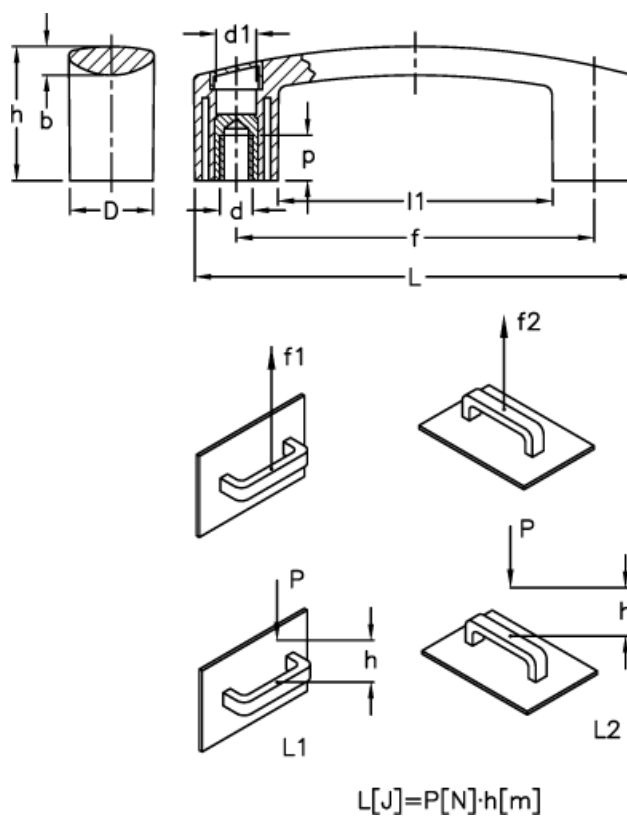

Varenummer: 23052603216  
 Beskrivelse: E+G Bøjlegreb  
 EBP.180-B M8-C6

## Mål

$b$	$= 9.5$	$L$	$= 178.0$
$D$	$= 28.0$	$l1$	$= 122.0$
$d1$	$= 13.5$	$L1 (J)$	$= 12$
$d 6H$	$= M8$	$L2 (J)$	$= 5$
$f$	$= 150 +/-1$	$p$	$= 13$
$F1 (N)$	$= 2700$		
$F2 (N)$	$= 1500$		
$h$	$= 45$		